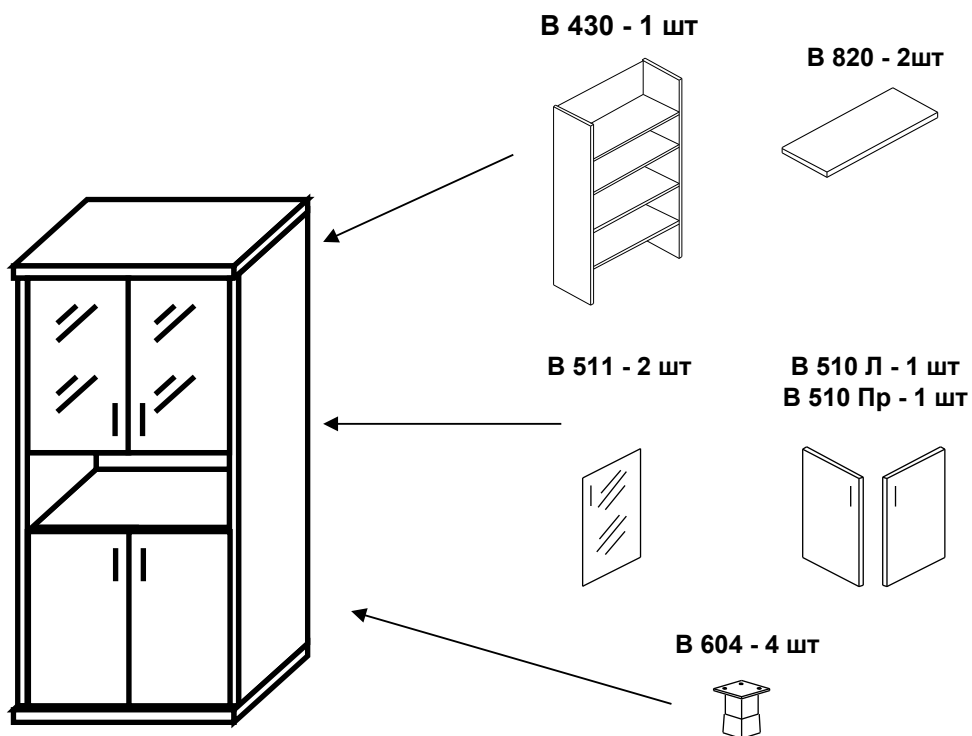

Образец компоновки шкафов серии "Born"

Рекомендуемое количество опор В 604 для горизонтальных панелей

для	В 810	требуется	4 шт
для	В 820	требуется	4 шт
для	В 830	требуется	6 шт
для	В 840	требуется	6 шт
для	В 850	требуется	6 шт
для	В 860	требуется	6 шт
для	В 870	требуется	8 шт