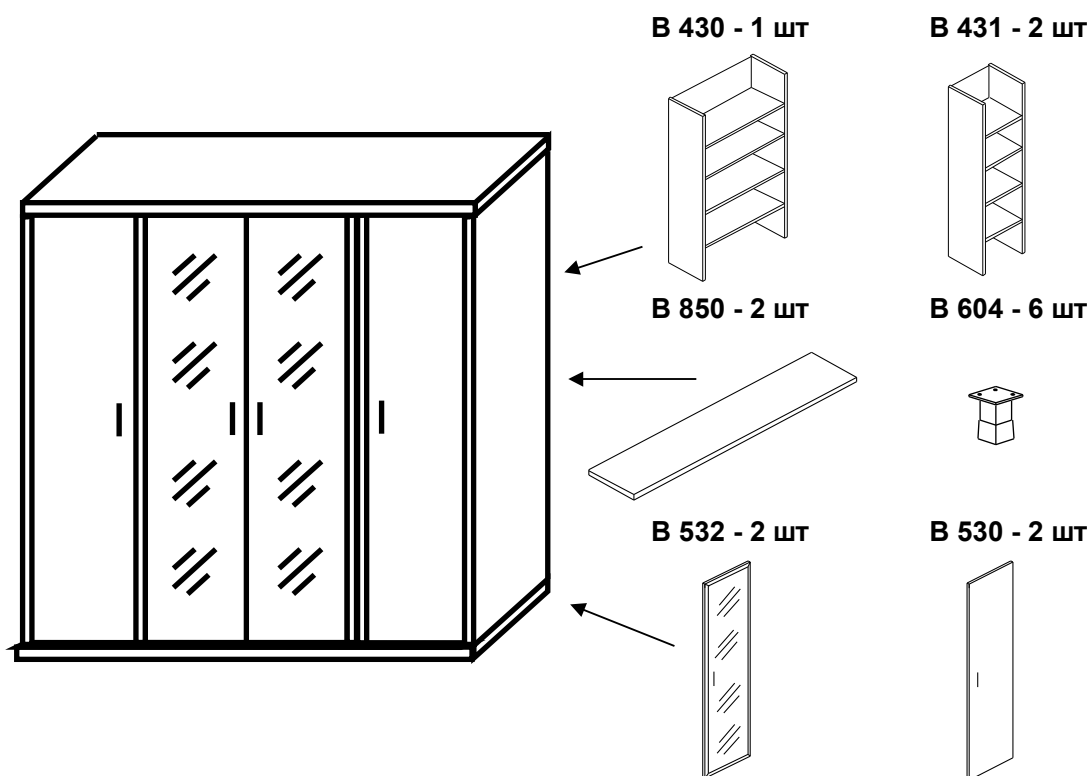

Образец компоновки шкафов серии "Born"

Рекомендуемое количество опор В 604 для горизонтальных панелей

для	В 810	требуется	4 шт
для	В 820	требуется	4 шт
для	В 830	требуется	6 шт
для	В 840	требуется	6 шт
для	В 850	требуется	6 шт
для	В 860	требуется	6 шт
для	В 870	требуется	8 шт