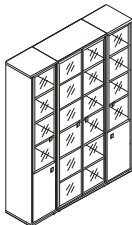

Серия "VASANTA"

Цвета исполнения: ДУБ КОБУРГ/МЕТАЛЛИК (бока стеллажей, шкафов и тумб),

V-602x2, V-634

V-614x2, V-601x2

V-611, V-505x2

V-669x2, V-662x2

Индекс	Вид	Размеры, мм ШхГхВ	Цена, руб.	Индекс	Вид	Размеры, мм ШхГхВ	Цена, руб.
Шкафы со стеклом							
V-634		820x440x2195 Состав: V-67 + V-010 + V-022	9821	V-667		820x440x1490 Состав: V-66 + V-022	7136
V-633		820x440x2195 Состав: V-67 + V-010 + V-012 + V-010	9992	V-664		820x440x1490 Состав: V-66 + V-010 + V-012	7308
V-502 л/п		412x440x2195 Состав: V-55 + V-011л/п + V-023л/п	6394	V-668		820x440x1490 Состав: V-66 + V-012 + V-012	7575
Двери стеклянные тонированные в алюминиевом профиле							
V-034		810x20x2110	13750	V-024		810x20x1406	10107
V-035		405x20x2110	6875	V-025 л/п		405x20x1406	5053
				V-014		810x20x702	5166
Двери стеклянные тонированные							
V-022		810x4x1406	2818	V-023		405x4x1406	1408
				V-012		810x4x702	1628
Двери							
V-030		810x16x2110	2495	V-020		810x16x1406	1910
V-031		405x16x2110	1297	V-010		810x16x702	1361
				V-011 л/п		405x16x702	752
Аксессуары							
50003		Полка под клавиатуру пластмассовая	791	50019		Опора эллипсоидная 105x50x720 цвет - алю. металл	1040
50016		Организатор настольный в комплект входят: поддон для бумаг -1шт телефонная стойка -1шт карандашная стойка -1шт стойка под CD -1шт	3348	50010		D60x720 цвет - хром матовый	1008
50012		135x105x480 металлическая на 23 диска	803	50006		Опора табулярная D51x720 цвет - серебро	675
				50011		510x210x490 под системный блок	3089

КРАТКОЕ ОПИСАНИЕ: Столы, приставные столешницы, крышки тумб, горизонталы и крышки шкафов изготовлены из ЛДСП толщиной 25мм. Облицованы противоударной кромкой ПВХ 2мм, кроме горизонталей шкафов. Остальные элементы изготовлены из ЛДСП толщиной 16мм и облицованы кромкой ПВХ 0,4мм. Стекло тонированное или тонированное в алюминиевом профиле. Фурнитура производства фирмы Hettich (Германия).