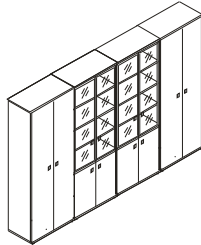

V-614x2, V-601x2